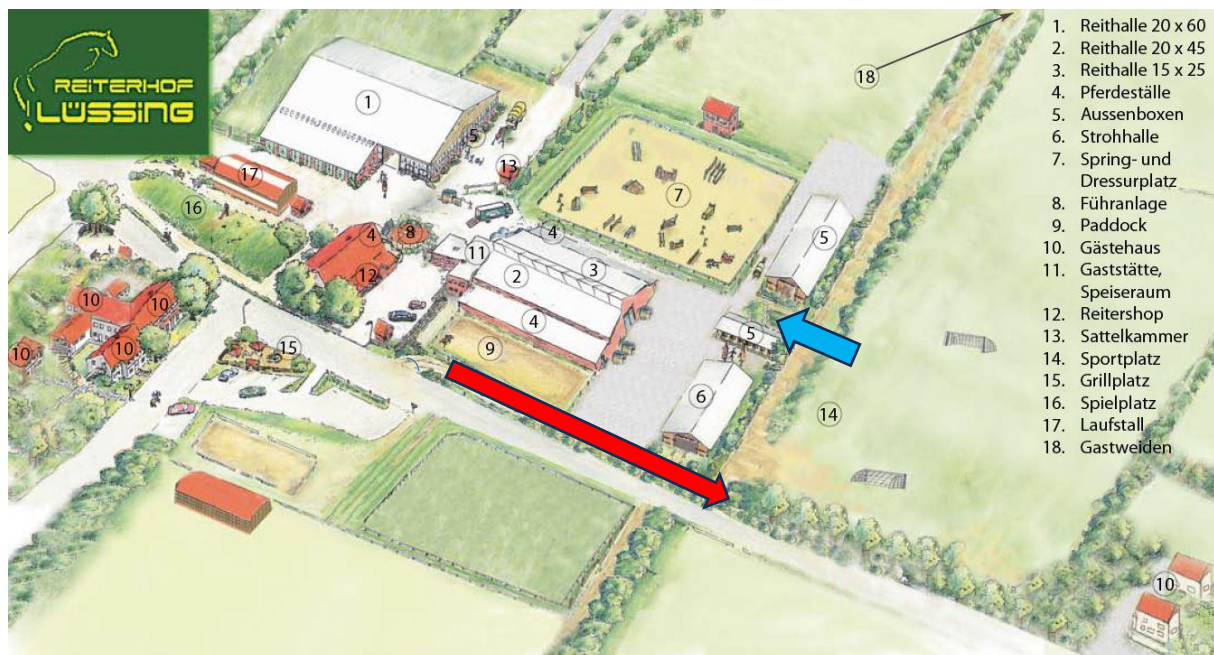

# Lageplan Lüssing

Einfahrt zum Parkplatz

1 Dressurhalle

2 Trailhalle + Meldestelle oben

7 Abreiteplatz

14 Parkplatz (PKW, LKW+ Anhänger), rote Linie der Einfahrt folgen!

11 Gaststätte + Anmeldung FeWo und Boxen

Zugang Pferd/Reiter zum Turniergelände